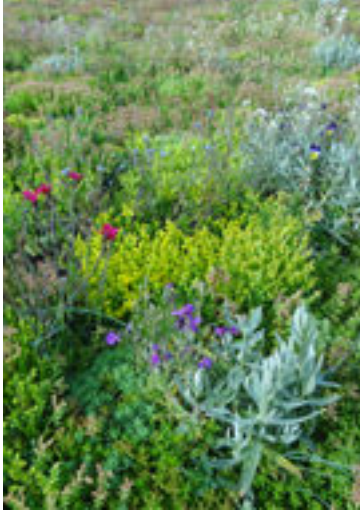

SOLUTIONS TOITURE VÉGÉTALISÉE EXTENSIVE

MELI'FOLIA

La solution extensive diversifiée
pour un couvert coloré

MELI'FOLIA

POUR UN COUVERT COLORÉ

Adaptée à tous supports et aux pentes jusqu'à 120 %, Méli'folia intègre à sa palette végétale **toute une gamme de vivaces**, augmentant le potentiel de biodiversité de votre toiture. Son **aspect fleuri et diversifié** présente des couleurs et des volumes évoluant selon les saisons. Floraison de mai à octobre.

COUPE DE PRINCIPE

- 1 Couvert de sedums et vivaces
- 2 Substrat
- 3 Filtre
- 4 Drainage (minéral ou synthétique)
- 5 Étanchéité anti-racines
- 6 Support (béton, bois, TAN)

- RENDU ESTHÉTIQUE ET COLORÉ
- ÉCONOMIQUE
- ADAPTÉE POUR LES TOITURES ACCEPTANT UN MINIMUM DE 120 KG/M²
- CONFORME À LA LOI CLIMAT ET RÉSILIENCE

EXTRAIT DE PALETTE VÉGÉTALE

MISE EN ŒUVRE

	Semis	Plantations	Tapis
Description	Semis manuel de fragments de sedums et graines de vivaces	Plantation de micromottes ou godets de sedums et vivaces	Tapis pré-cultivé de sedums et vivaces
Rendu esthétique	Différé	Différé	Immédiat
Hauteur du complexe	> 10 cm	> 10 cm	> 11 cm
Poids mini à CME	> 122 kg/m ²	> 127 kg/m ²	> 123 kg/m ²
Rétention en eau	> 45 L/m ²	> 45 L/m ²	> 45 L/m ²