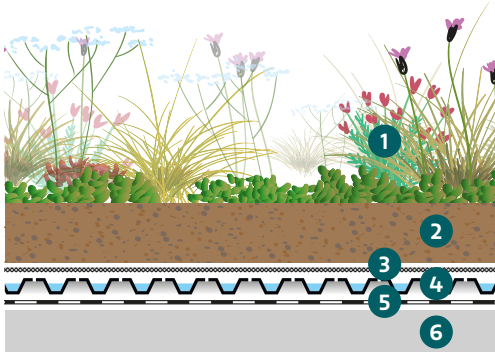

SOLUTIONS TOITURE VÉGÉTALISÉE EXTENSIVE

MELI'FOLIA

La solution extensive diversifiée
pour un couvert coloré

MELI'FOLIA

POUR UN COUVERT COLORÉ

Adaptée à tous supports et aux pentes jusqu'à 120 %, Méli'folia intègre à sa palette végétale **toute une gamme de vivaces**, augmentant le potentiel de biodiversité de votre toiture. Son **aspect fleuri et diversifié** présente des couleurs et des volumes évoluant selon les saisons. Floraison de mai à octobre.

COUPE DE PRINCIPE

- 1 Couvert de sedums et vivaces
- 2 Substrat
- 3 Filtre
- 4 Drainage (minéral ou synthétique)
- 5 Étanchéité anti-racines
- 6 Support (béton, bois, TAN)

- RENDU ESTHÉTIQUE ET COLORÉ
- ÉCONOMIQUE
- ADAPTÉE POUR LES TOITURES ACCEPTANT UN MINIMUM DE 120 KG/M²
- CONFORME À LA LOI CLIMAT ET RÉSILIENCE

EXTRAIT DE PALETTE VÉGÉTALE

MISE EN ŒUVRE

	Semis	Plantations	Tapis
Description	Semis manuel de fragments de sedums et graines de vivaces	Plantation de micromottes ou godets de sedums et vivaces	Tapis pré-cultivé de sedums et vivaces
Rendu esthétique	Différé	Différé	Immédiat
Hauteur du complexe	> 10 cm	> 10 cm	> 11 cm
Poids mini à CME	> 122 kg/m ²	> 127 kg/m ²	> 123 kg/m ²
Rétention en eau	> 45 L/m ²	> 45 L/m ²	> 45 L/m ²

Solution adaptable à la pente jusqu'à 120 %.